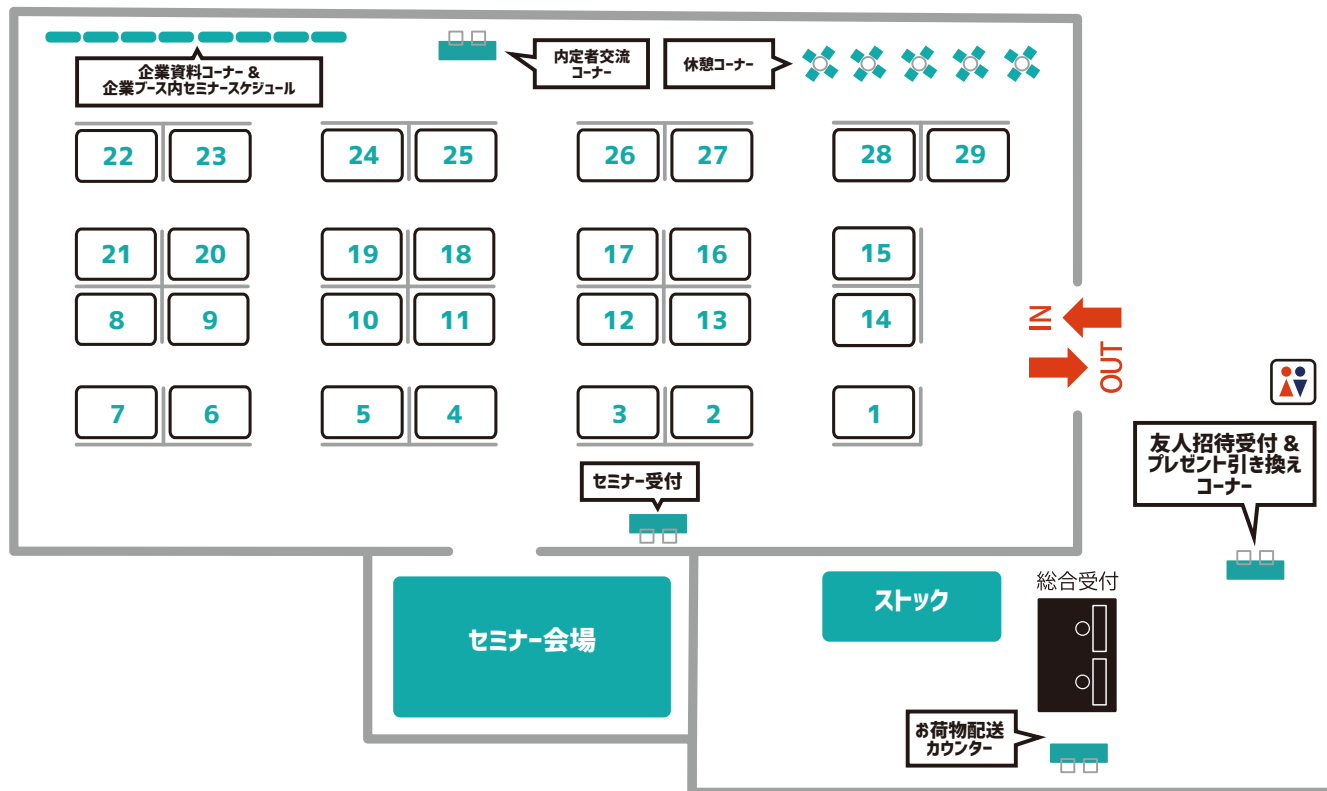

type 就活フェア

プレミアム・キャリア  東京 2020.2.25  11:00~18:00

■ 出展企業一覧

- | | |
|-----------------------------|---------------------|
| 1 テロイトト-マツ コンサルティング | 16 アビームコンサルティング |
| 2 オ-ビック | 17 三井住友信託銀行 |
| 3 山田コンサルティンググループ | 18 双日 |
| 4 農林中央金庫 | 19 サイボウズ |
| 5 パーソルホールディングス | 20 野村證券 |
| 6 ローソン | 21 国際協力機構(JICA) |
| 7 セールスフォース・ドットコム | 22 アマゾンジャパン・AWSジャパン |
| 8 日本航空(JAL) | 23 損保ジャパン日本興亜 |
| 9 オ-スピー | 24 マネジメントソリューションズ |
| 10 ニトリ | 25 NTTコムウェア |
| 11 シグマクシス | 26 ファーストリテイリング |
| 12 ヴィエムウェア | 27 日本IBM |
| 13 インタージ | 28 Honda |
| 14 Works Human Intelligence | 29 楽天 |
| 15 Dell EMC | |