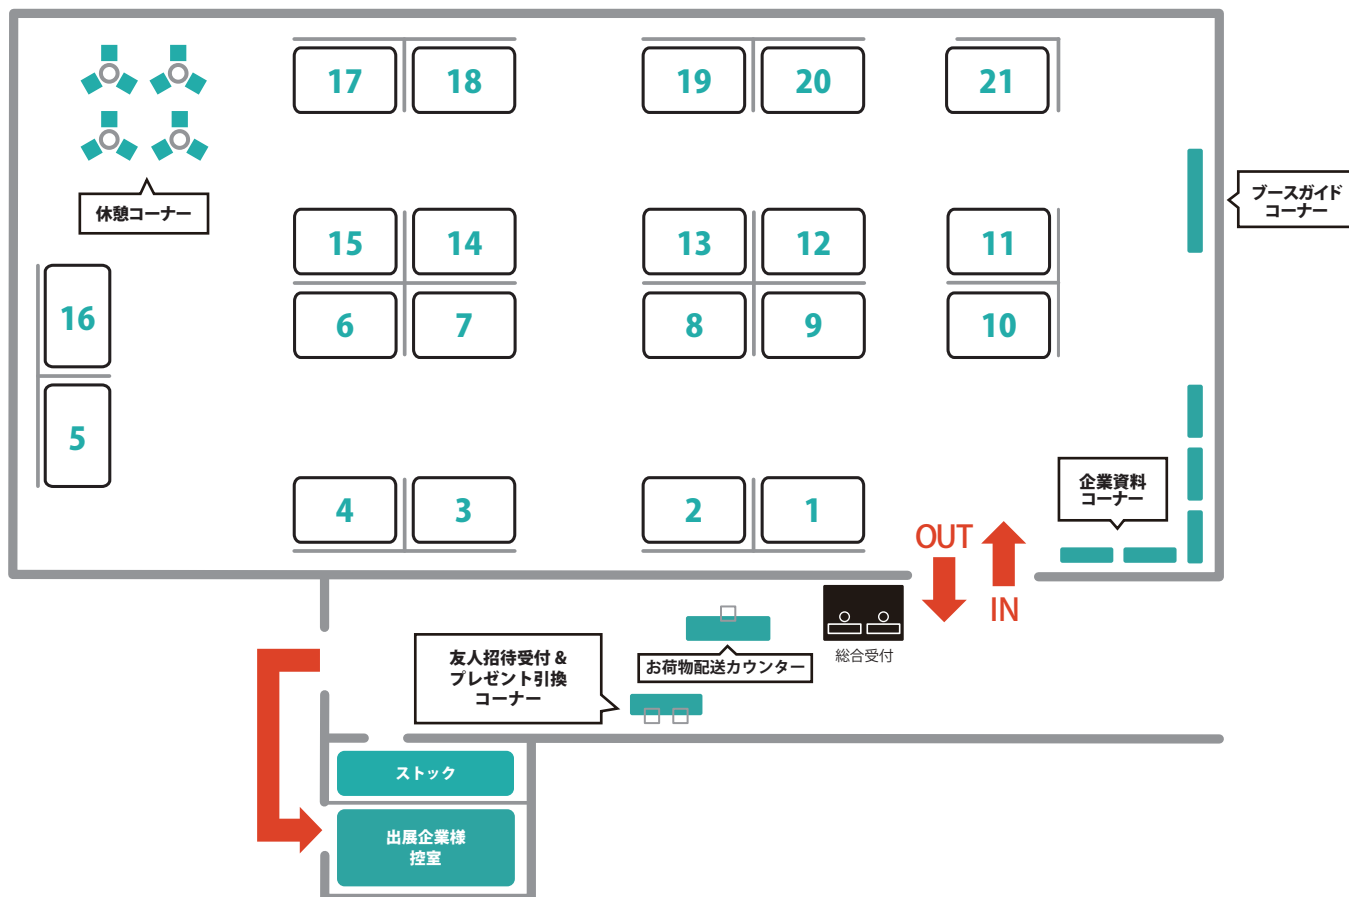

# type 就活フェア

スカウト選考  東京 2020.2.12  11:00 ~ 18:00